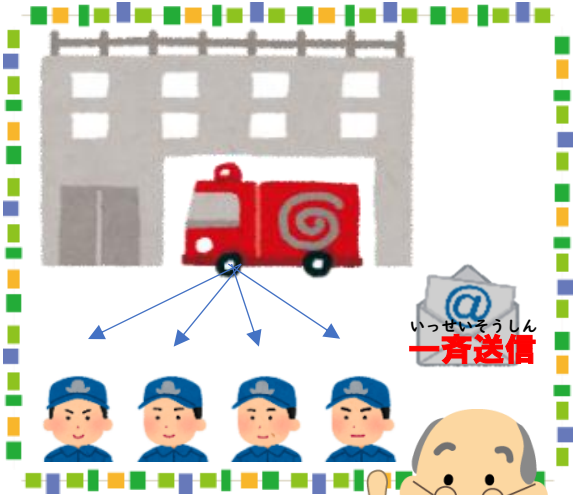

# いこま市消防団つうしん Vol.3

前は、女性広報指導分団について話したのを覚えているかな？

ぼくたちにどうすれば火事にならないかを教えたり、病気やけがをした時にどうすればいいのかを教えたりするんだよね。

さすがわしの孫！その通りだな。今日は、消防団の機動分団について話そう。

機動分団員は、昔から、わたしの街を守ってくれているんだよ。

消防職員さんと消防団員さんは、どう違うの？  
 団員さんは、どういう時に出勤するの？

消防職員は、交替で勤務して24時間365日、災害の発生に備えているよ。  
 消防団員は、普段、自分の仕事をしながら、火事や大きな災害が発生した時に自宅や職場などから出勤して活動するんだ。  
 災害が発生した時は、消防指令センターから、消防団員に一斉メールで出勤の連絡が入るんだよ。

わたしのおじさんが、機動第1分団にいるから、話を聞きに行こう♪

わん！

だい ぶんたんへ  
あそびに来たよ～!!